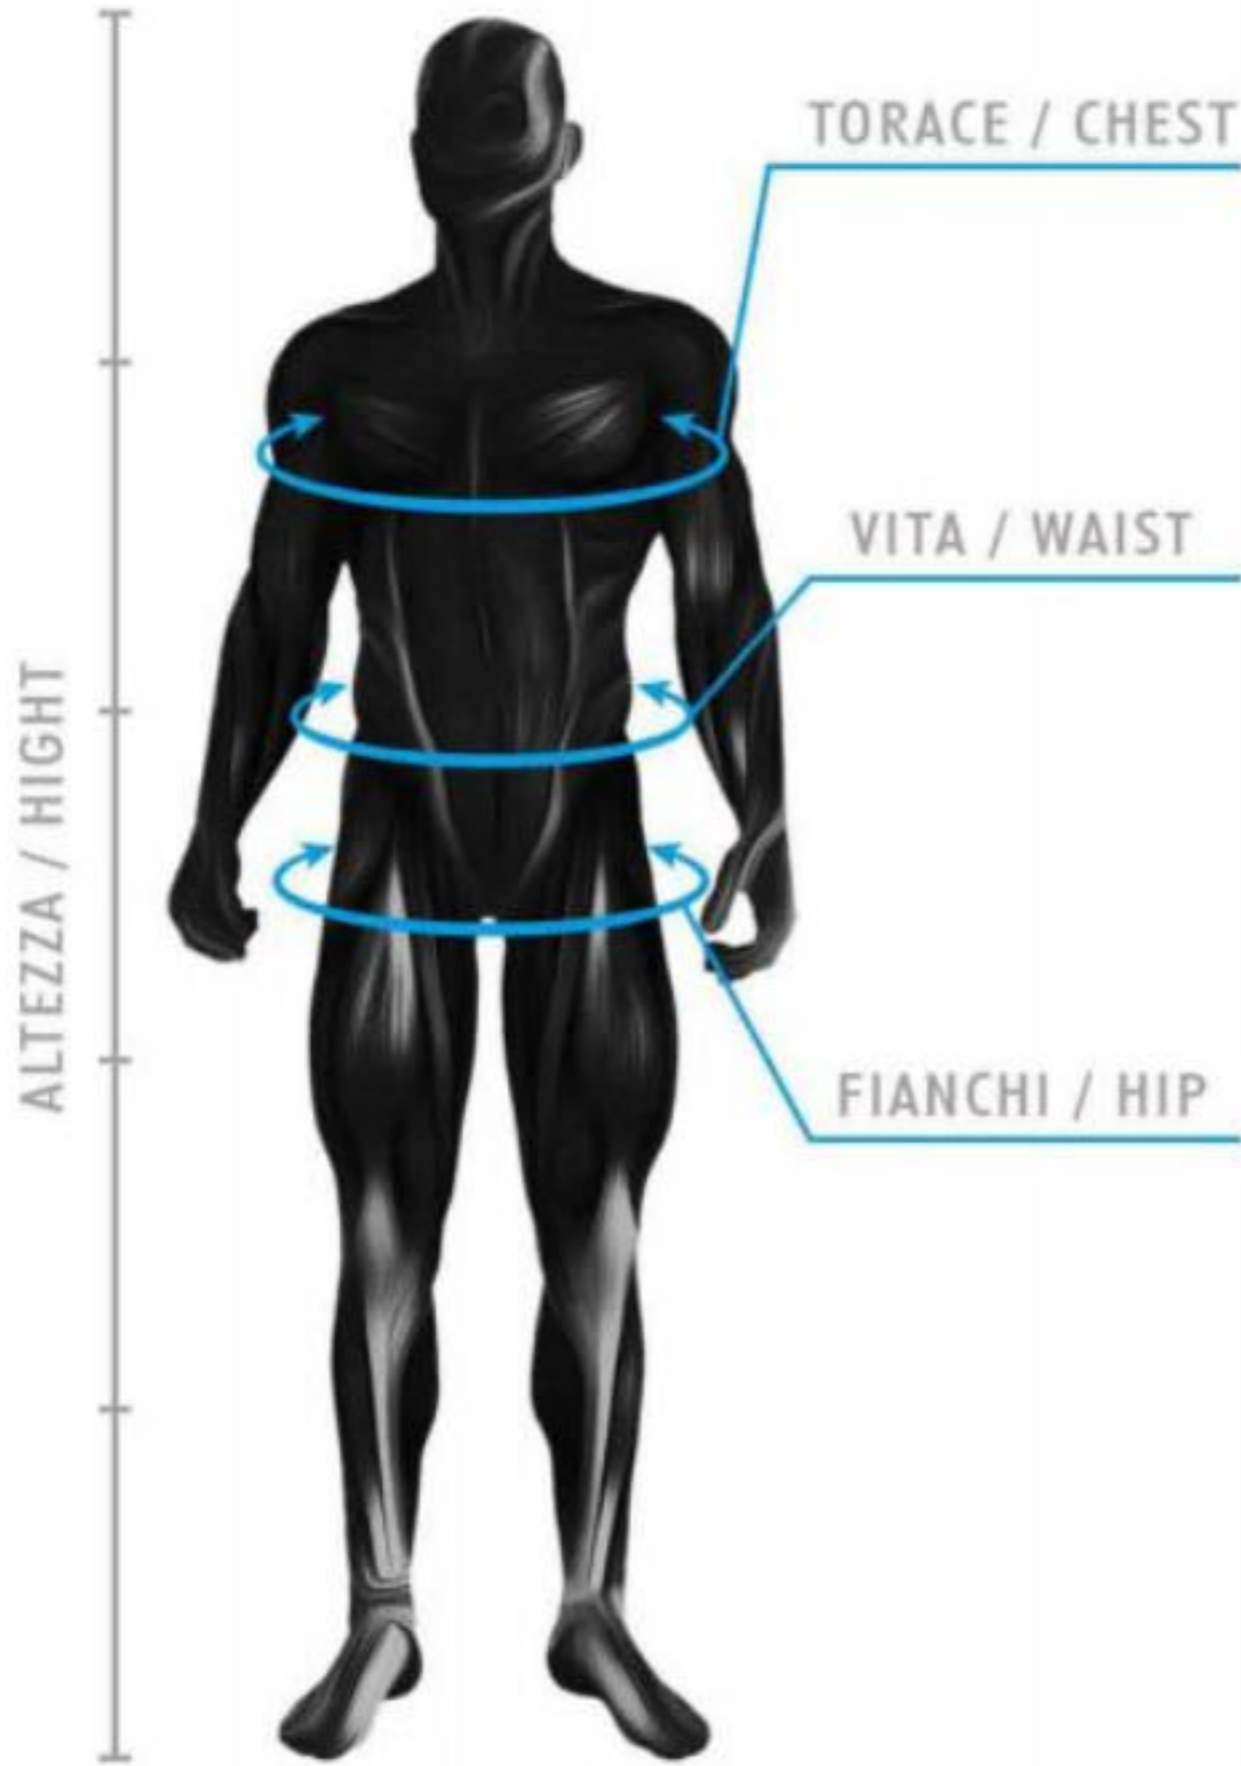

UOMO / MAN

MISURE ANATOMICHE			ANATOMIC SIZE		
TAGLIE SIZE	ETÀ AGE	ALTEZZA HIGHT	TORACE CHEST	VITA WAIST	FIANCHI HIP
3XS	8 - 9	127 - 136	64 - 68	54 - 59	66 - 73
2XS	10 - 11	137 - 146	68 - 74	59 - 63	73 - 79
XS	12 - 13	147 - 156	74 - 78	63 - 67	79 - 84
S	13 - 14	157 - 166	78 - 85	67 - 73	84 - 90
M		167 - 175	85 - 93	73 - 80	90 - 97
L		176 - 181	93 - 101	80 - 88	97 - 103
XL		182 - 188	101 - 108	88 - 96	103 - 110
2XL		189 - 198	108 - 115	96 - 103	110 - 118
3XL		199 - 209	115 - 119	103 - 107	118 - 122
4XL		210 - 219	119 - 124	107 - 112	122 - 126

DONNA / WOMAN

MISURE ANATOMICHE			ANATOMIC SIZE		
TAGLIE SIZE	ETÀ AGE	ALTEZZA HIGHT	TORACE CHEST	VITA WAIST	BACINO HIP
3XS	8 - 9	127 - 136	64 - 69	54 - 58	66 - 73
2XS	10 - 11	137 - 146	69 - 76	58 - 62	73 - 81
XS	12 - 13	147 - 156	76 - 82	62 - 66	81 - 88
S	13 - 14	157 - 162	82 - 88	66 - 70	88 - 95
M		163 - 169	88 - 93	70 - 74	95 - 100
L		170 - 177	93 - 98	74 - 78	100 - 104
XL		178 - 186	98 - 103	78 - 84	104 - 108
2XL		187 - 196	103 - 108	84 - 90	108 - 114
3XL		197 - 203	108 - 112	90 - 95	114 - 119