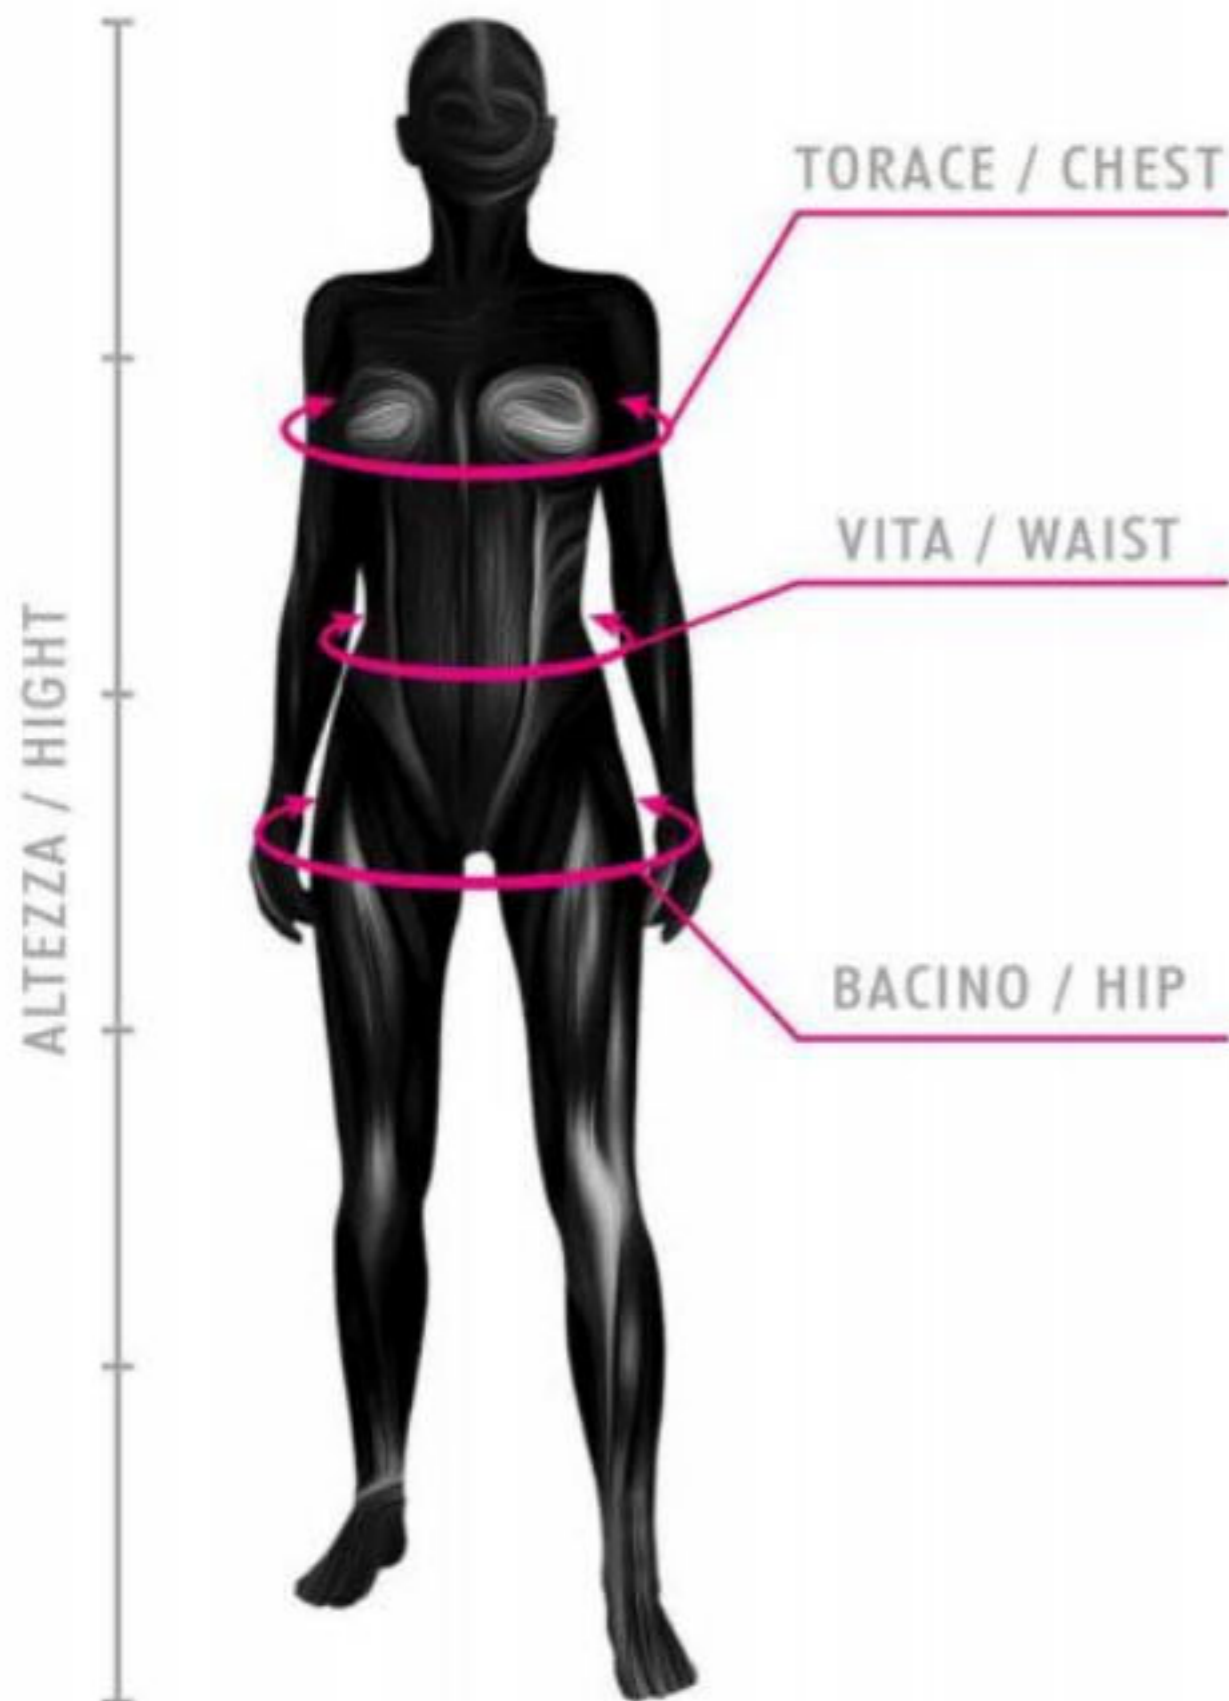

UOMO / MAN

MISURE ANATOMICHE			ANATOMIC SIZE		
TAGLIE SIZE	ETÀ AGE	ALTEZZA HIGHT	TORACE CHEST	VITA WAIST	FIANCHI HIP
3XS	8 - 9	127 - 136	64 - 68	54 - 59	66 - 73
2XS	10 - 11	137 - 146	68 - 74	59 - 63	73 - 79
XS	12 - 13	147 - 156	74 - 78	63 - 67	79 - 84
S	13 - 14	157 - 166	78 - 85	67 - 73	84 - 90
M		167 - 175	85 - 93	73 - 80	90 - 97
L		176 - 181	93 - 101	80 - 88	97 - 103
XL		182 - 188	101 - 108	88 - 96	103 - 110
2XL		189 - 198	108 - 115	96 - 103	110 - 118
3XL		199 - 209	115 - 119	103 - 107	118 - 122
4XL		210 - 219	119 - 124	107 - 112	122 - 126

DONNA / WOMAN

MISURE ANATOMICHE			ANATOMIC SIZE		
TAGLIE SIZE	ETÀ AGE	ALTEZZA HIGHT	TORACE CHEST	VITA WAIST	BACINO HIP
3XS	8 - 9	127 - 136	64 - 69	54 - 58	66 - 73
2XS	10 - 11	137 - 146	69 - 76	58 - 62	73 - 81
XS	12 - 13	147 - 156	76 - 82	62 - 66	81 - 88
S	13 - 14	157 - 162	82 - 88	66 - 70	88 - 95
M		163 - 169	88 - 93	70 - 74	95 - 100
L		170 - 177	93 - 98	74 - 78	100 - 104
XL		178 - 186	98 - 103	78 - 84	104 - 108
2XL		187 - 196	103 - 108	84 - 90	108 - 114
3XL		197 - 203	108 - 112	90 - 95	114 - 119